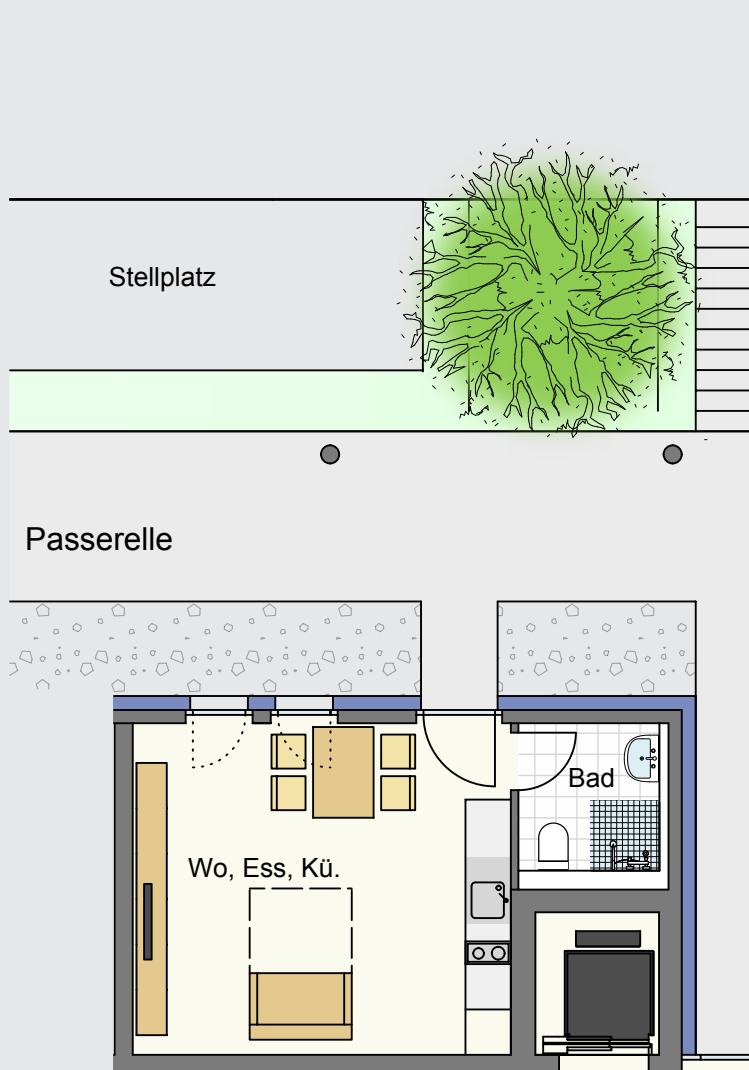

nürtingen · sigmaringer Straße

Erdgeschoss Wohnung Nr. B4 und C4

Apartment-Wohnung
m 1:100

Wohnen/Essen/Küche 21,50 m²

Bad 3,60 m²

Gesamtwohnfläche 25,10 m²